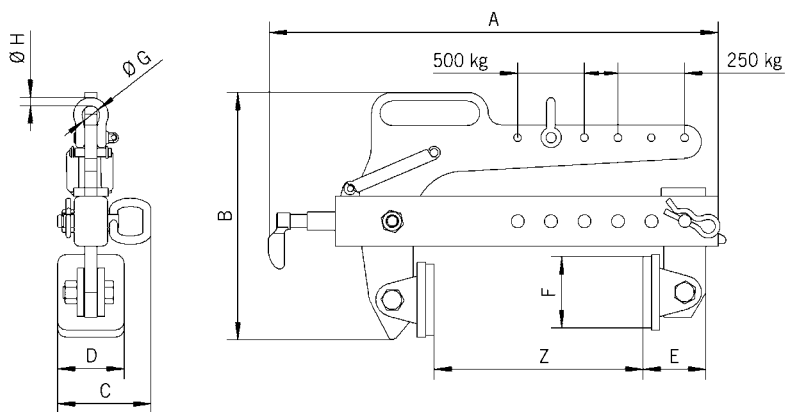

### Nosnosť 250 a 500 kg

Zvierka na kamenné bloky TVB je užitočná pri preprave kamenných a betónových blokov a iných materiálov s rovnobežným povrchom. Zvierka je vybavená ochranným obložением, ktoré zabraňuje poškodeniu povrchu. Čelust' a ťažisko sa nastavujú ľahko a rýchlo pomocou poistného kolíka.

### Technické údaje model TVB

Model	EAN-kód 4025092*	Nosnosť kg	Rozsah čelustí Z mm	Hmotnosť kg
TVB 500	*556989	250/500	0 - 240	13

### Rozmery model TVB

Model	TVB 500
A, mm	537
B, mm	296
C, mm	112
D, mm	80
E, mm	75
F, mm	85
Ø G, mm	22
Ø H, mm	10